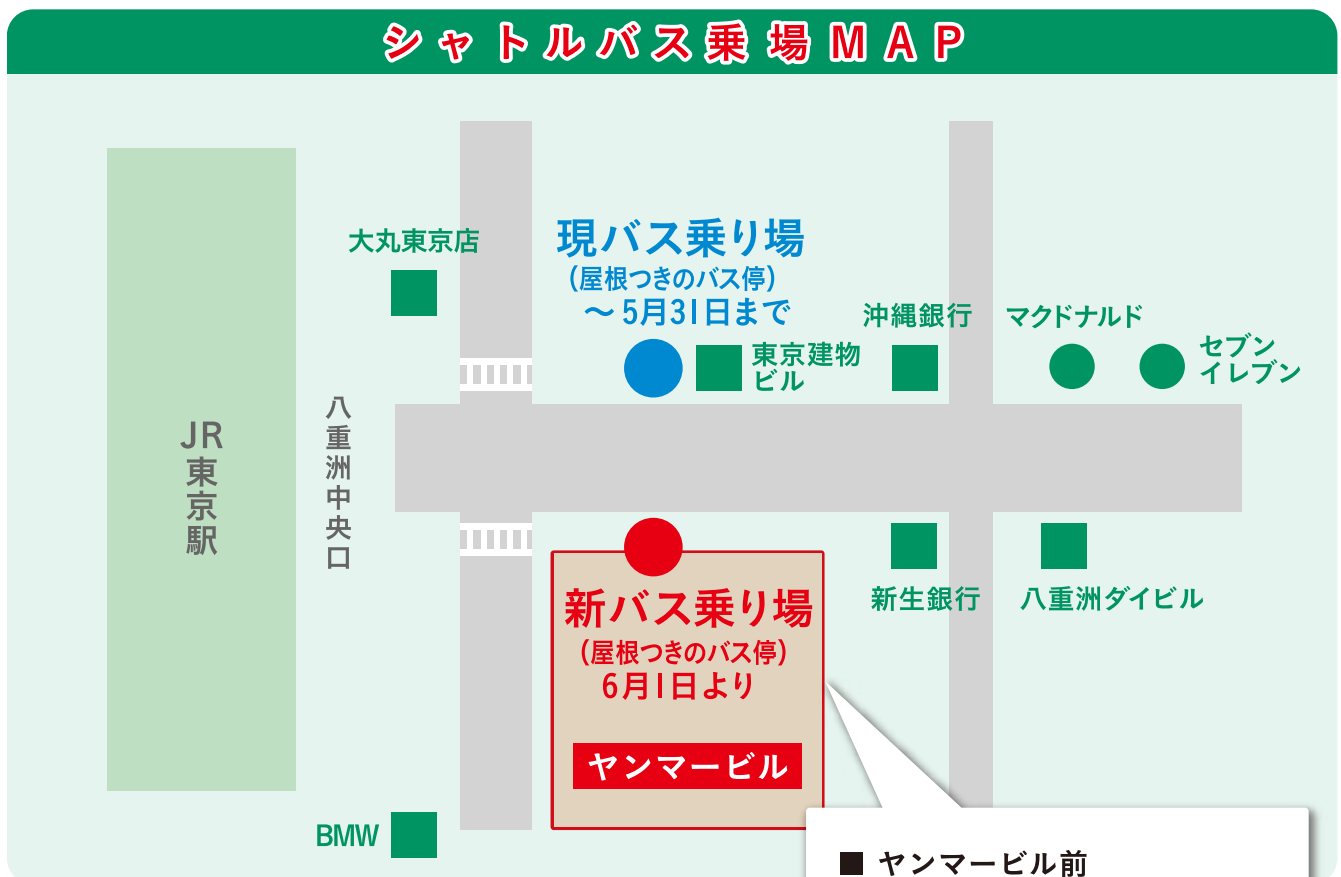

# 東京駅

## シャトルバス乗場変更のお知らせ

6月1日から混雑緩和の為「乗車場所が変更」となります。  
城西国際大学専用の乗車となります。  
新しい乗車場は「以前の乗車場の道路挟んで向かい側」です。

### シャトルバス乗場MAP

# TOKYO STATION