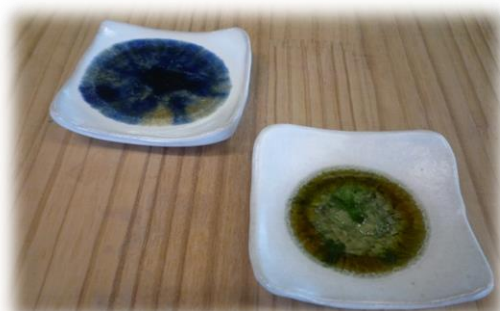

2017年度 秋学期 JIU コミュニティカレッジ

身近にできる 陶芸体験講座

講師：佐久間 浩之 民芸 みはし 店主

	日 程	講 座 内 容	講座場所	時間：
①	10月12日	ビー玉で彩る箸置き	生涯教育センター	13:30～ 15:30
②	10月19日	ぬくもりの夫婦茶碗①成形	民芸 みはし	
③	11月 2日	ぬくもりの夫婦茶碗② 高台削り	民芸 みはし	受講料： 10,000円 (別途材料費)
④	11月 9日	電動ろくろに挑戦！	民芸みはし	
⑤	12月 7日	オリジナル作品に色付け	生涯教育センター	定員：15名

陶芸を体験してみたい方・・・この機会に是非！！素敵な作品を準備しました。

夫婦茶碗

ビードロの箸置

電動ろくろ作品例

申し込み・問い合わせ

城西国際大学 生涯教育センター(D棟)

TEL:0475-55-7685 FAX:0475-53-2244

受付時間:9時30分～16時30分(日曜・祭日除く)