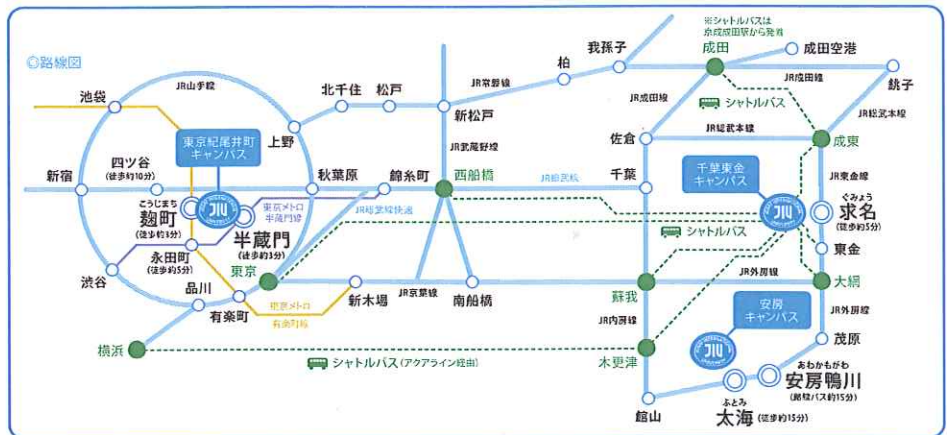

**【場所】** 東京紀尾井町キャンパス5号棟1階 入試・広報センター

**【問い合わせ先】** 9:00~17:00

千葉東金キャンパス(入試・広報センター)

☎0475-55-8855

東京紀尾井町キャンパス(入試・広報センター)

☎03-6238-1111

### 東京紀尾井町キャンパス

- 東京メトロ有楽町線 麹町駅1番出口より徒歩3分
  - 東京メトロ半蔵門線 半蔵門駅1番出口より徒歩3分
  - 東京メトロ南北線 永田町駅9a番出口より徒歩5分
  - 東京メトロ丸の内線・銀座線 赤坂見附駅D出口より徒歩8分
  - JR中央線・総武線 四ツ谷駅より徒歩10分
- ※本学駐車場はございません。